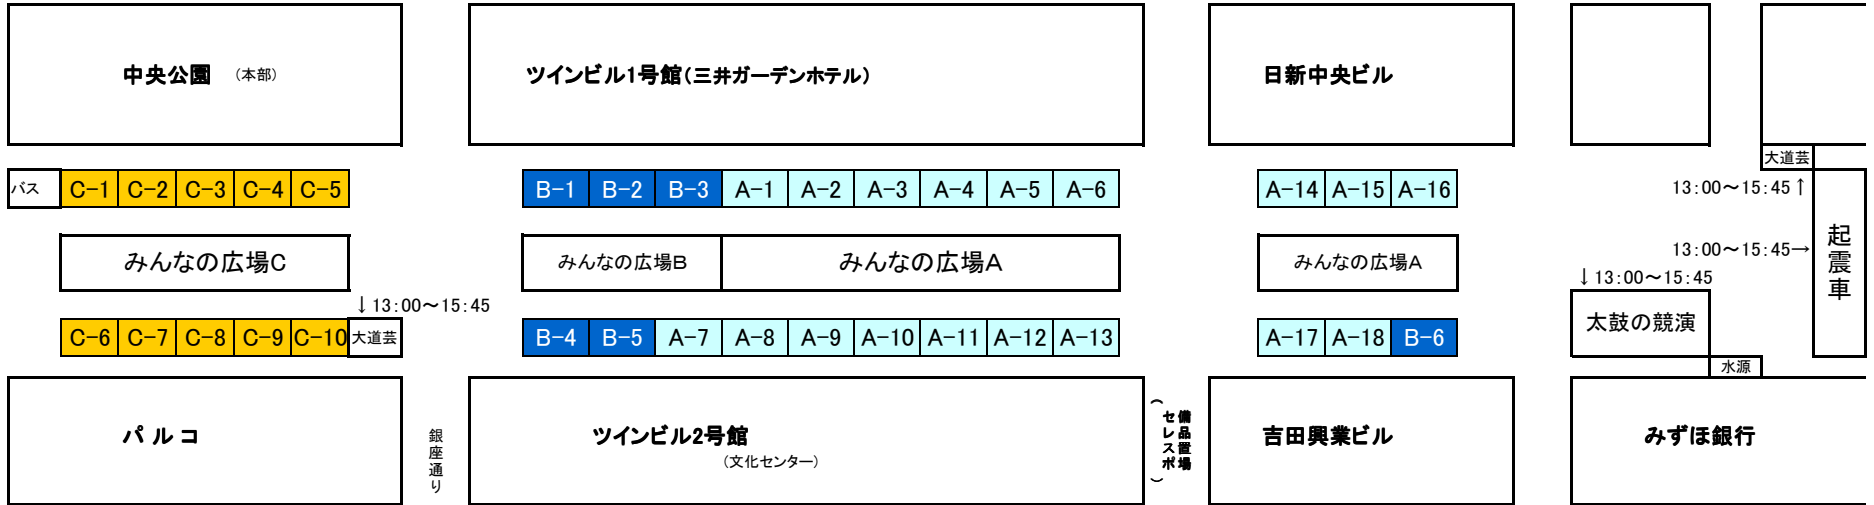

第36回千葉の親子三代夏祭り ブース配置図

みんなの広場C(飲食) (13:00~17:50)

みんなの広場A・B(その他) (13:00~15:45)

別紙1

みんなの広場C	
C-1	ファーストキッチン(株)
C-2	(休憩所)
C-3	(休憩所)
C-4	カフェテキサス
C-5	生活協同組合パルシステム千葉
C-6	(休憩所)
C-7	ハビハビ
C-8	川上興業(株) 屋号 リバーアップ
C-9	湾岸ケータリングサービス
C-10	(南飛馬)

ブースサイズ  
 みんなの広場A・B(その他) : W5.4m D3.6m  
 みんなの広場C(飲食) : W3.6m D2.7m