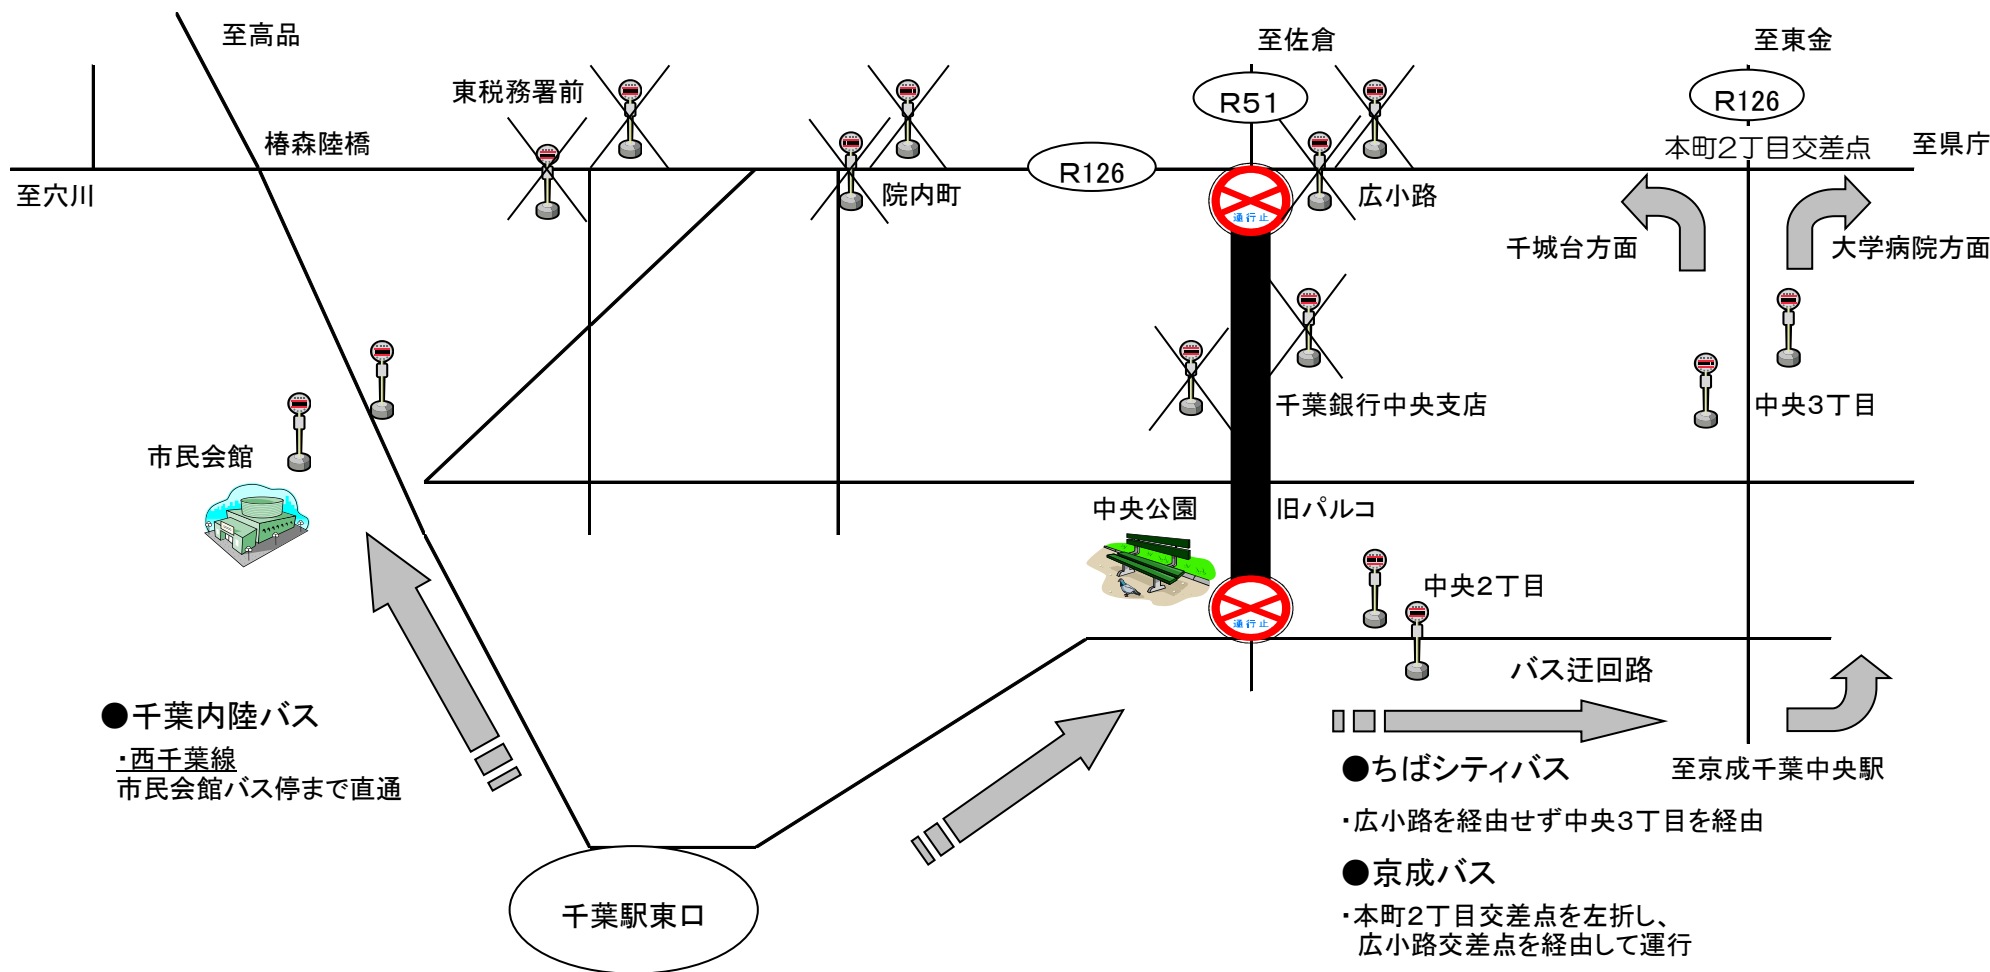

お知らせ

8月20日(日)の始発から最終まで(終日)、「千葉の親子三代夏祭り」開催に伴い、「広小路～中央公園」間が通行止めとなり、バスは迂回運転となります。ご協力のほどお願いいたします。

※「千葉の親子三代夏祭り」が中止の場合にも、終日迂回運転となります。