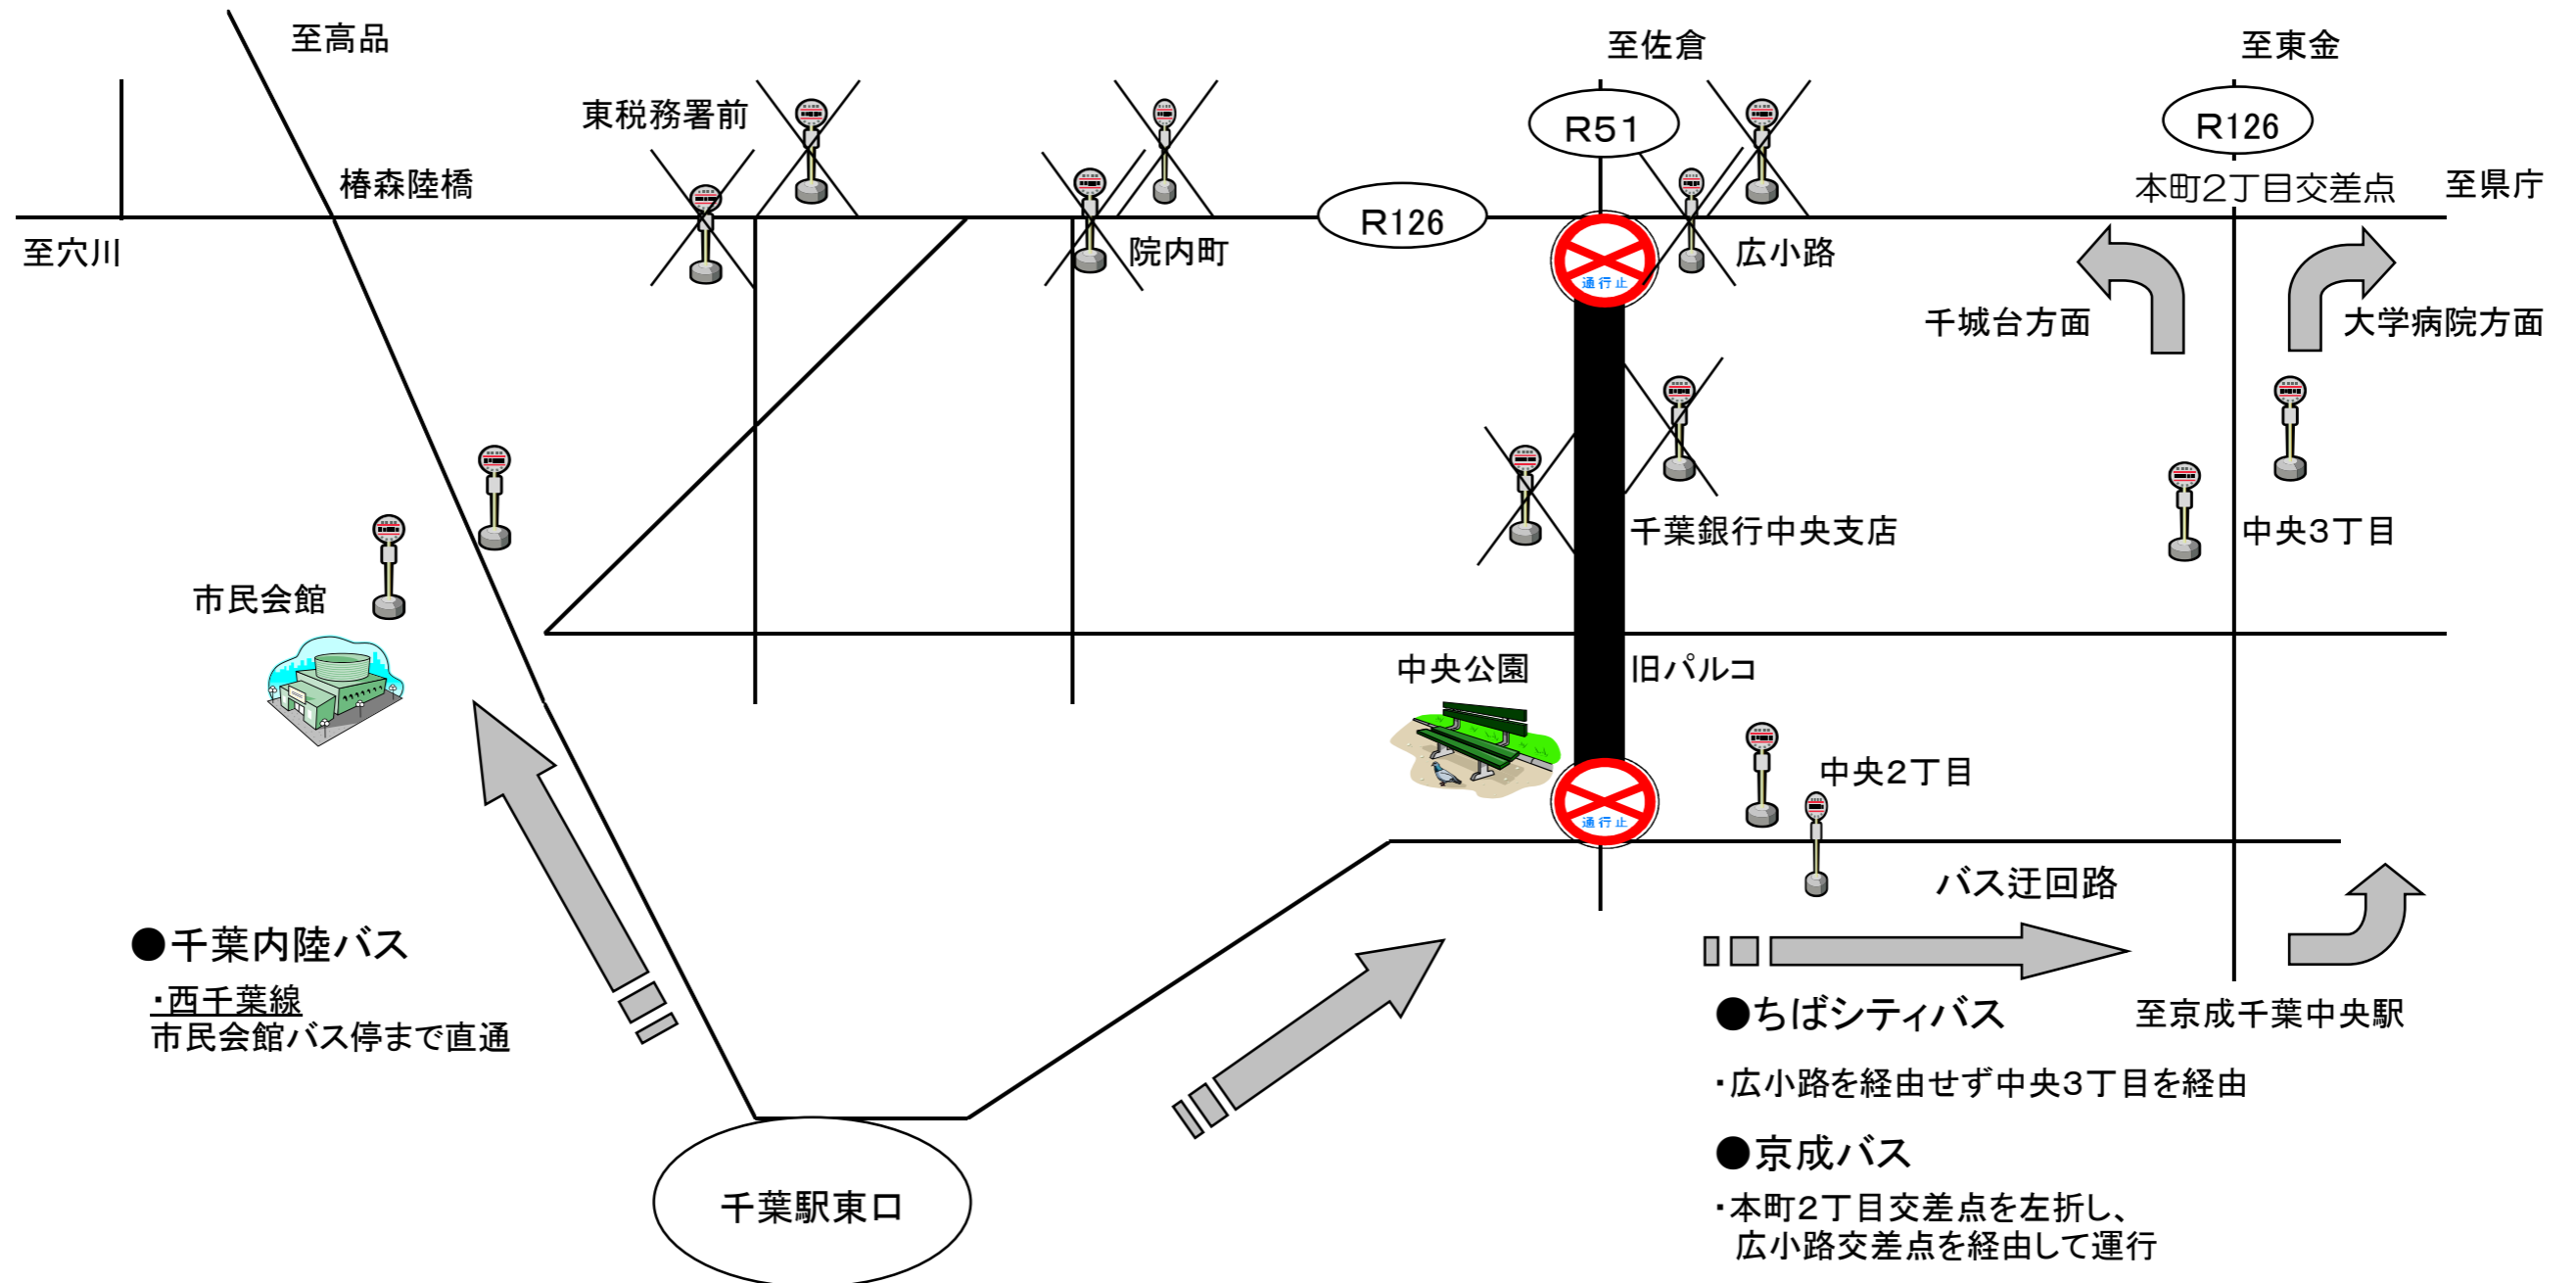

お知らせ

8月18日(日)の始発から最終まで(終日)、「千葉の親子三代夏祭り」開催に伴い、「広小路～中央公園」間が通行止めとなり、バスは迂回運転となります。ご協力のほどお願いいたします。

※「千葉の親子三代夏祭り」が中止の場合にも、終日迂回運転となります。